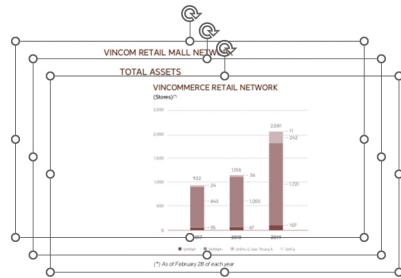

Tab Insert – Group Links

Slide Zoom

Zoom

Slide Zoom

Thực hiện sắp xếp và định dạng lại slide zoon nếu cần thiết
Sử dụng các tính năng trong tooltab Zoom