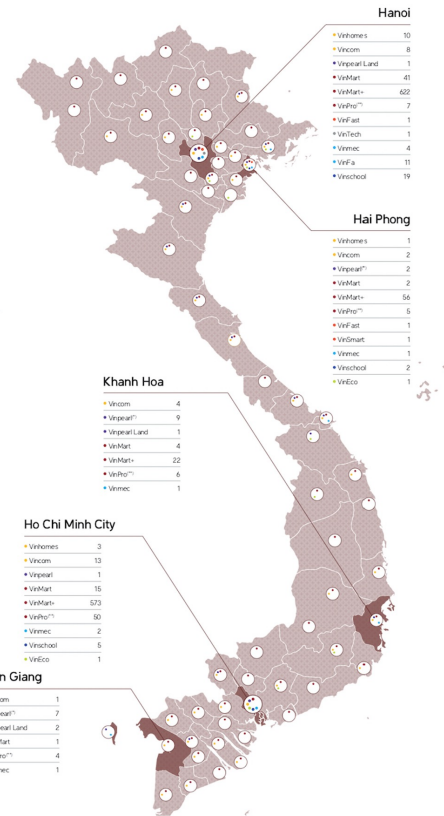

Key locations

Network

- Property
- Hospitality and Entertainment
- Consumer Retail
- Industrials
- Technology
- Healthcare
- Education
- Agriculture