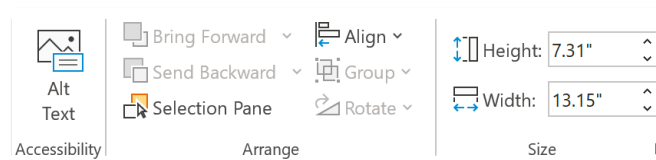

Zoom Transition

Zoom Transition – hiệu ứng phóng to slide

Duration: 01.00

Duration – khoảng thời gian diễn ra **Zoom Transition**

Toolbar Zoom – Group Zoom Options

Format Thumbnails

*Những tính năng trong các nhóm **Zoom Styles**, **Accessibility**, **Arrange** và **Size** bạn đọc tham khảo tại **Toolbar Picture Format***

Tab Insert – Group Links

Section Zoom

Zoom

Section Zoom

Section Zoom – tạo slide tổng liên kết đến slide trong section

Section Zoom chỉ khả dụng khi bài trình chiếu có section

Section Zoom nên được tạo trong slide trống