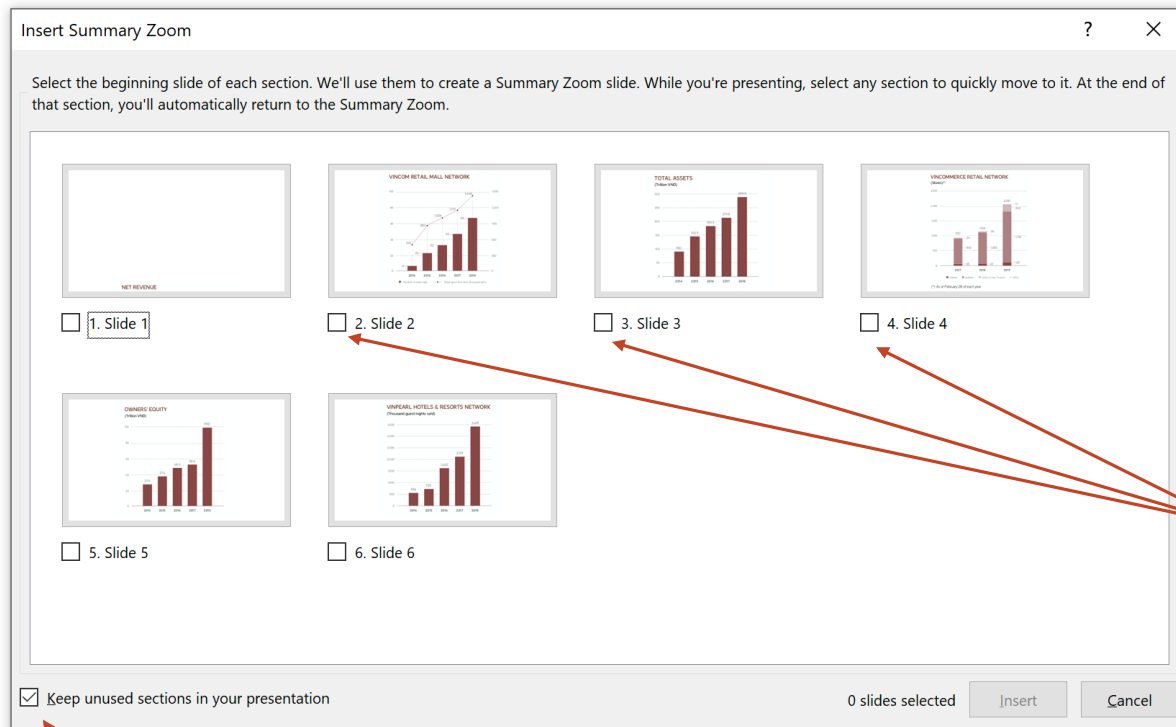

Zoom

Tab Insert – Group Links

Summary Zoom

Zoom – liên kết đến slide gốc và phóng to toàn màn hình slide đó

Summary Zoom – tạo slide tổng liên kết đến nhiều slide khác

Tích vào checkbox để đưa slide muốn chèn vào slide tổng

Giữ lại những section nếu không được dùng trong Zoom, tùy chọn này chỉ xuất hiện khi presentation có section

Tab Insert – Group Links

Summary Zoom

Zoom

Summary Zoom

Insert Summary Zoom

Select the beginning slide of each section. We'll use them to create a Summary Zoom slide. While you're presenting, select any section to quickly move to it. At the end of that section, you'll automatically return to the Summary Zoom.