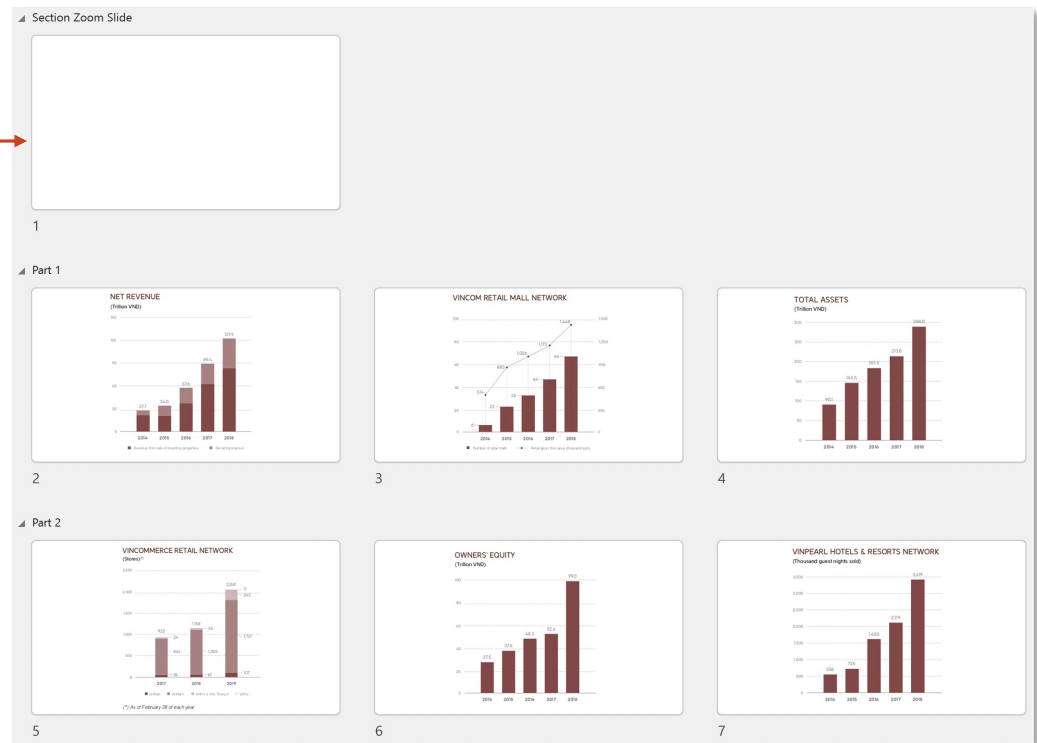

Tab Insert – Group Links

Section Zoom

Zoom

Section Zoom

Section Zoom – tạo slide tổng liên kết đến slide trong section

Section Zoom chỉ khả dụng khi bài trình chiếu có section

Section Zoom nên được tạo trong slide trống

Tab Insert – Group Links

Zoom

 Section Zoom

Section Zoom

Insert Section Zoom

Choose the section or sections you want to insert. When you're presenting, select it to zoom to the corresponding section. At the end of the section, you'll automatically return to the slide you zoomed from.

Section 1: Section Zoom Slide

Section 2: Part 1

Section 3: Part 2

Tích vào checkbox để đưa section muốn chèn vào slide tổng

2 sections selected

Tab Insert – Group Links

Zoom

Section Zoom