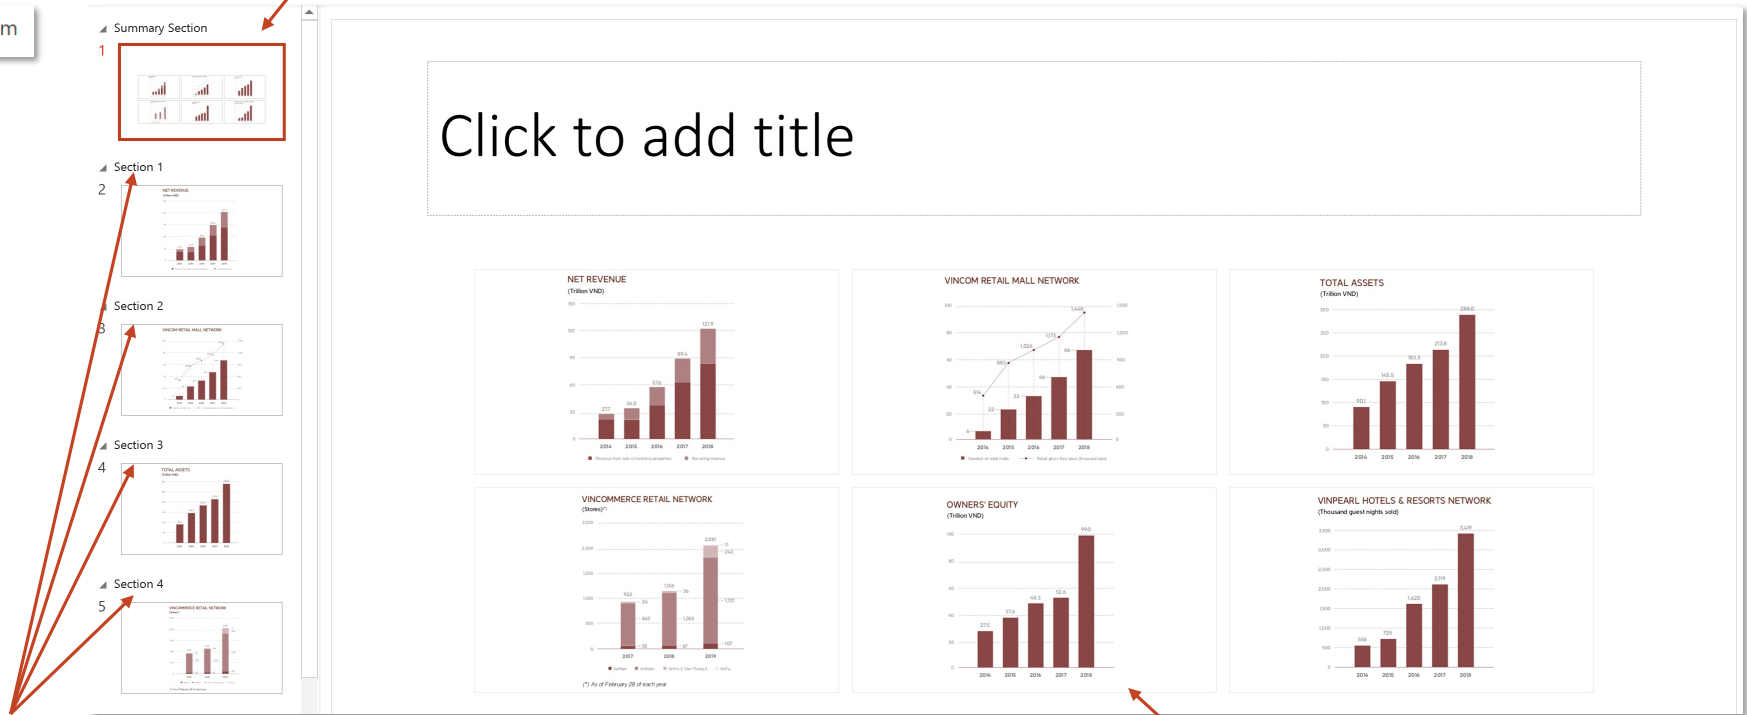

Giữ lại những section nếu không được dùng trong Zoom, tùy chọn này chỉ xuất hiện khi presentation có section

Tab Insert – Group Links

Summary Zoom

Zoom

Summary Zoom

Insert Summary Zoom

Select the beginning slide of each section. We'll use them to create a Summary Zoom slide. While you're presenting, select any section to quickly move to it. At the end of that section, you'll automatically return to the Summary Zoom.

0 slides selected

Tùy chọn **Keep unused sections in your presentation** không xuất hiện khi presentation không có section

Tab Insert – Group Links

Summary Zoom

Zoom

Summary Zoom

Summary Section Slide được tạo ra chứa các slide được chọn

Mỗi slide được đưa vào mỗi section được đặt tên tự động (presentation không có section)

Khi trình chiếu, click vào thumbnail để zoom slide đó, click một lần nữa để quay về **Summary Section Slide**

Tooltab Zoom – Group Zoom Options