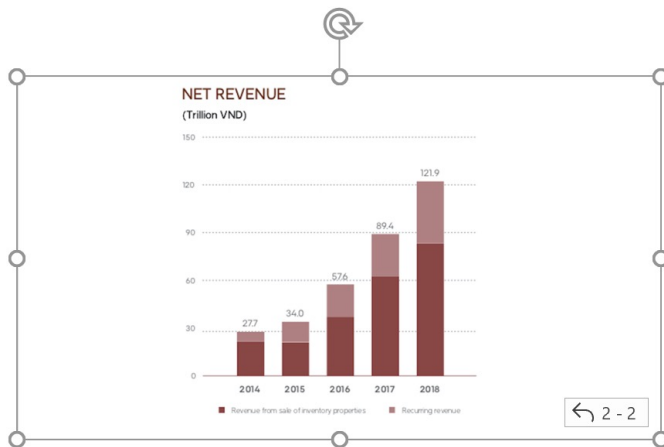

Home

Tooltab Zoom – Group Zoom Options

Change Image

Change Image ▾

Change Image – thay đổi thumbnail slide (tính năng này chỉ khả dụng khi click vào thumbnail)

Click vào thumbnail ► **Change Image**

Reset Image